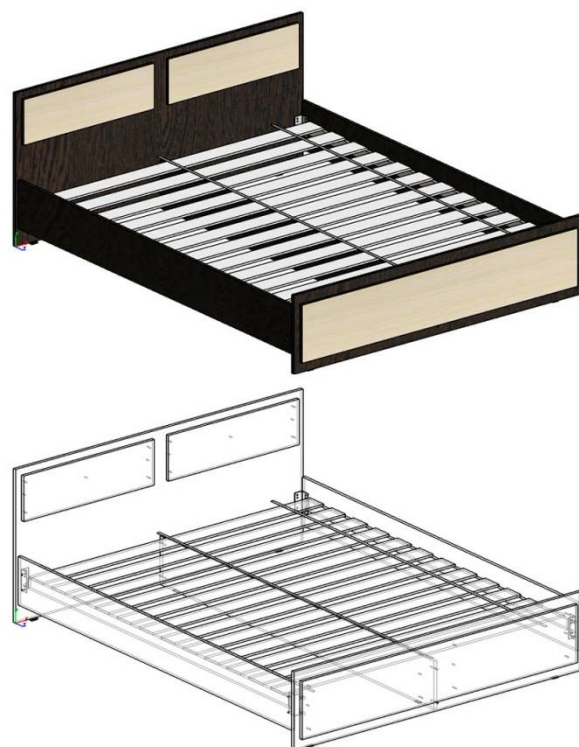

- Основные материалы:

- Корпус - ЛДСП «Венге»(толщина 16 мм);
- Фасад – ЛДСП «Сонома светлая» (толщина 16 мм);
- Задние стенки и дно ящиков – ЛДВП «Венге» (толщина 3 мм);
- Торцы деталей обработаны кромкой ПВХ 0,4 мм в цвет ЛДСП;
- Зеркало серебро (толщина 4 мм), обработка торцов «еврокромка».

Набор состоит из отдельных элементов.

1. Кровать 1,6 без подъемного механизма (Д1640хВ740хГ2064 мм)

Ширина кровати 1640 мм.

Высота по щитку 740 мм, высота до верха царги 326 мм.

Глубина 2064 мм.

Кровать включает в себя ортопедическое основание из ламелей, скрепленных между собой.

Спальное место 1600*2000 мм.

2. Кровать 1,6 с подъемным механизмом (Д1640хВ740хГ2064 мм)

Ширина кровати 1640 мм.

Высота по щитку 740 мм, высота до верха ограничительной планки матраса 311 мм.

Глубина 2064 мм.

Основанием кровати являются ЛДСП щиты, оснащенные механическими подъемными механизмами.

Спальное место 1600*2000 мм.

3. Тумба прикроватная (Д500хВ410хГ353 мм)

Ширина тумбы 500 мм.

Высота 410 мм.

Глубина с учетом з/с ЛДВП 353 мм.