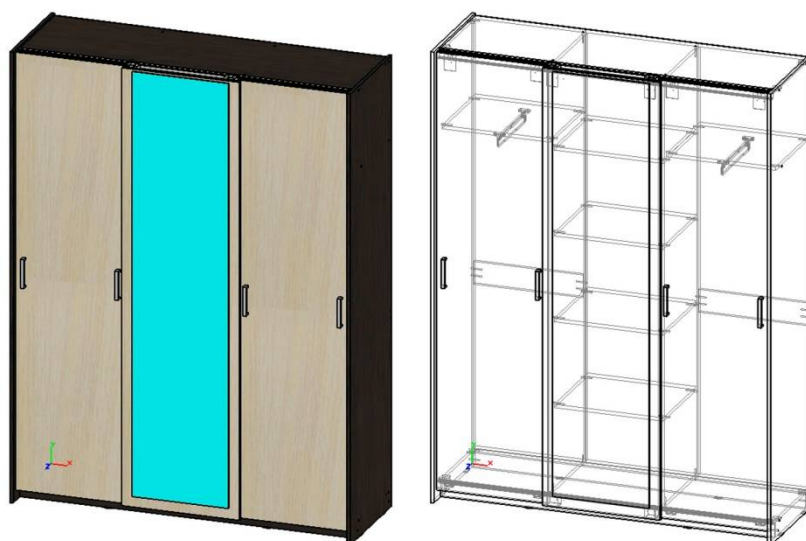

Стол оснащен выдвижным ящиком и закрытой секцией с полкой.

Направляющие роликового типа длиной 400 мм.

7. Зеркало навесное (Д900хВ530 мм)

Ширина зеркала 900 мм.

Высота 530 мм.

Монтаж зеркала осуществляется на скрытые плоские навесы посредством дюбелей.

8. Шкаф купе 3 ств. (RIAL) (Д1588хВ2100хГ531 мм)

Ширина шкафа 1588 мм.

Высота 2100 мм.

Глубина с учетом з/с ЛДВП 531 мм, глубина по внутренним перегородкам – 458 мм.

Направляющие дверей купе – подвесного типа RIAL.

Шкаф оснащен выдвижными штангами.

9. Шкаф 3 ств. (распашной) (Д1450хВ2100хГ513 мм)

Ширина шкафа 1450 мм.

Высота 2100 мм.

Глубина с учетом з/с ЛДВП 513 мм, глубина по внутренним перегородкам – 490 мм.

Направляющие ящиков – роликового типа длиной 400 мм.

Шкаф оснащен металлической штангой.

10. Торцевой элемент с пеналом (Д512хВ2100хГ417 мм)

Ширина элемента 512 мм, ширина секции с закрытыми полками по внутренней части между боковинами 290 мм.

Высота 2100 мм.