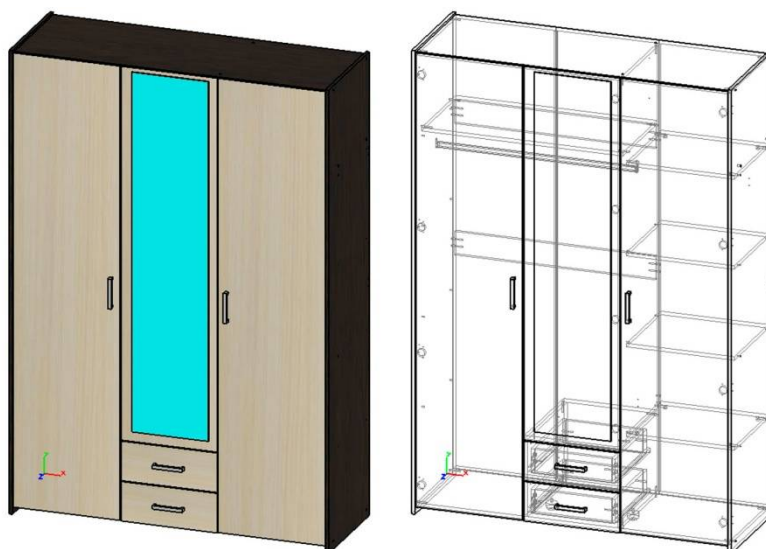

8. Шкаф купе 3 ств. (RIAL) (Д1588хВ2100хГ531 мм)

Ширина шкафа 1588 мм.

Высота 2100 мм.

Глубина с учетом з/с ЛДВП 531 мм, глубина по внутренним перегородкам – 458 мм.

Направляющие дверей купе – подвесного типа RIAL.

Шкаф оснащен выдвижными штангами.

9. Шкаф 3 ств. (распашной) (Д1450хВ2100хГ513 мм)

Ширина шкафа 1450 мм.

Высота 2100 мм.

Глубина с учетом з/с ЛДВП 513 мм, глубина по внутренним перегородкам – 490 мм.

Направляющие ящиков – роликового типа длиной 400 мм.

Шкаф оснащен металлической штангой.

10. Торцевой элемент с пеналом (Д512хВ2100хГ417 мм)

Ширина элемента 512 мм, ширина секции с закрытыми полками по внутренней части между боковинами 290 мм.

Высота 2100 мм.