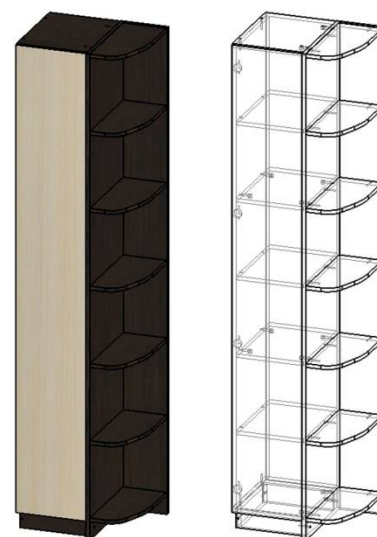

Шкаф оснащен выдвижными штангами.

9. Шкаф 3 ств. (распашной) (Д1450хВ2100хГ513 мм)

Ширина шкафа 1450 мм.

Высота 2100 мм.

Глубина с учетом з/с ЛДВП 513 мм, глубина по внутренним перегородкам – 490 мм.

Направляющие ящиков – роликового типа длиной 400 мм.

Шкаф оснащен металлической штангой.

10. Торцевой элемент с пеналом (Д512хВ2100хГ417 мм)

Ширина элемента 512 мм, ширина секции с закрытыми полками по внутренней части между боковинами 290 мм.

Высота 2100 мм.

Глубина с учетом з/с ЛДВП 512 мм, глубина внутреннего пространства по полкам – 394 мм.

Система открывание створки - нажатием - Push to open.

Производитель

Адрес: 440015, г. Пенза, ул. Аустрина, 166.

Телефоны: